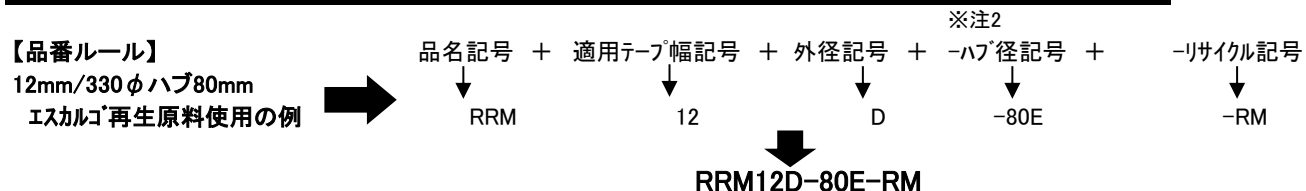

射出成形製JEITA標準リール RRMエコリールシリーズ ※注1

品名 記号	適用テープ幅(ハブ)										外径		ハブ径	
	寸法 mm	8	12	16	24	32	44	56	72	150	寸法 mm	記号	寸法 mm	記号
	記号	08	12	16	24	32	44	56	72	150	mm		mm	
射出成形製 RRM エコリール		●	●	●	●	●	●	●			330	D	80	80
			●	●	●	●	●	●			380	G	80	80
			●	●	●	●	●	●			380	G	80 エスカルゴ	80E

※注1) エコリール : エコリールとはJEITA標準規格に適合した形状を持ち、原料としてリサイクル材を使用し、黒く着色したリールです。黒く着色されていますが導電リールではありません。品番の末尾に「RM」を付与して区分しています。リサイクル材を使用していますが、有害物質が混入しないように原料の選択と日常の含有有無の確認試験にて厳しく管理されていますので安心してご使用いただけます。

※注2) エスカルゴ : エスカルゴとはハブが円形ではなく、段差を付けることによりエンボスの深い場合の潰れや変形を未然に防止する目的で使用されているものです。断面がエスカルゴのような形状の為、このように呼称されています。